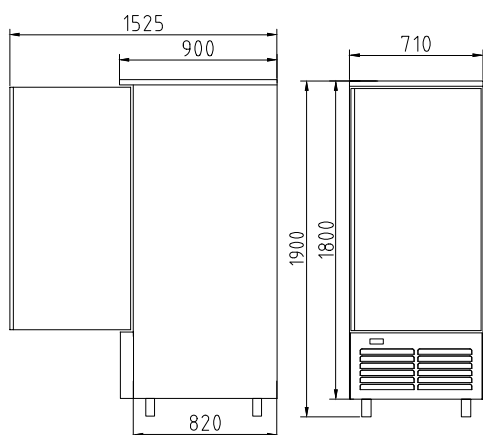

EP-368

ULTRACONGELADOR

Capacidad	320 L
Rango de trabajo	-15 a -85 °C
Potencia	1500 W
Energía	Monofásica
Voltaje	220 V/60 Hz
Amperaje	8.5 A
Peso	145 Kg
Dimensiones	710 x 900 x 1980 mm Largo x Ancho x Alto