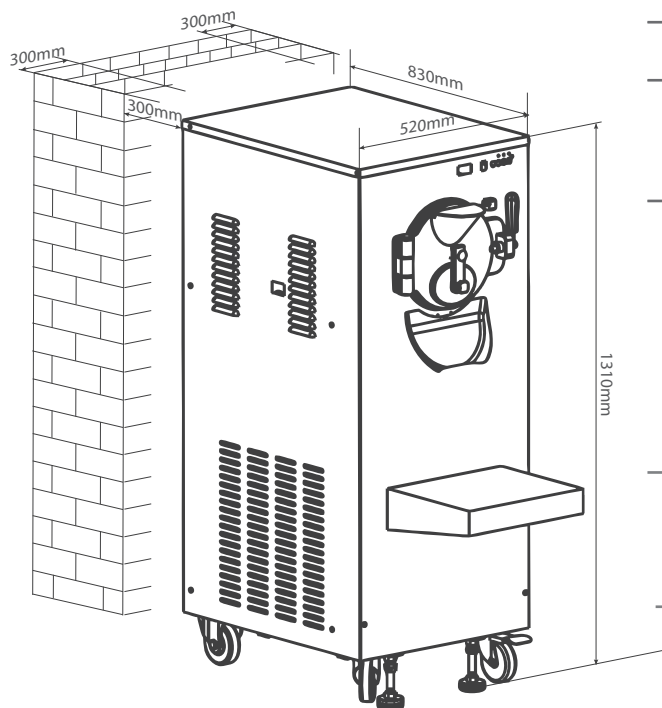

Prima Hard

Peso	Kgs.	Sistema de enfriamiento	Enfriamiento por aire
Neto	171		
Total	215	Voltaje	220v/60Hz

Dimensiones	Cm.
Largo	52
Ancho	83
Altura	131

Electricidad	Máximo tamaño de fusible	Mínima ampacidad del circuito	Polos (P) Hilos (W)
220/60/1	35	15	2P 3W

Modelo	Capacidad de prod.	Cilindro	Potencia	Capacidad de compresor	Refrigerante
Prima Hard	42L/H	8L	2500W	1.5 HP	R404A

Funciones

1 Regulación del microprocesador

Regula todo el proceso de refrigeración y mantiene una dureza constante del producto, ajustable mediante la modificación de la dureza entre el nivel 1 y el nivel 5 en el panel frontal.

3 Velocidad de descarga ajustable

La velocidad de descarga del producto se puede manipular ajustando los parámetros del variador de velocidad

2 Medida de seguridad

Se apaga como medida de autoprotección cuando se produce una sobrecarga o sobrecalentamiento del motor debido a un voltaje anormal de la fuente de alimentación.

4 Fácil de limpiar

Pistola de agua a presión disponible en el panel frontal para facilitar la limpieza de la superficie de la máquina.

Web: www.equipamientopacifico.com.pe

Mail: ventas@equipamientopacifico.com.pe; asistenteventas@equipamientopacifico.com.pe

Tel.: 0051-1-566 – 0644 Móvil: 949-247- 027 / 932 – 277 – 611

Dirección: Calle Daniel Hernandez 1349. Pueblo Libre. Lima – Perú.